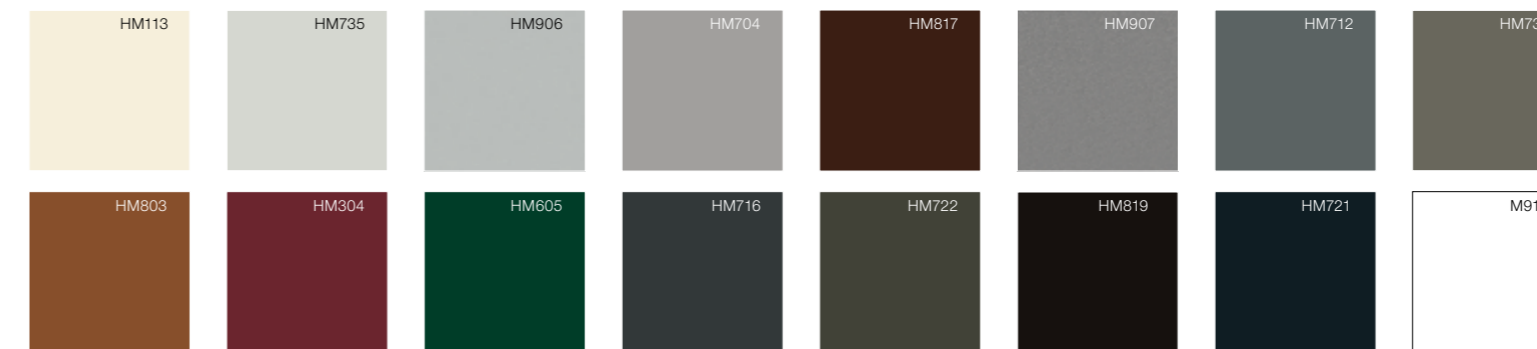

## Aluminium-Farben

KGS01  
Kantige Griffstange  
40x1000  
2 Stützen

KGS03  
Kantige Griffstange  
40x1400  
2 Stützen

**Internorm Fenster GmbH**

Zentrale Deutschland  
D-93059 Regensburg · Nußbergerstr. 6b  
Tel.: +49 (941) 464 04-0  
E-Mail: regensburg@internorm.com