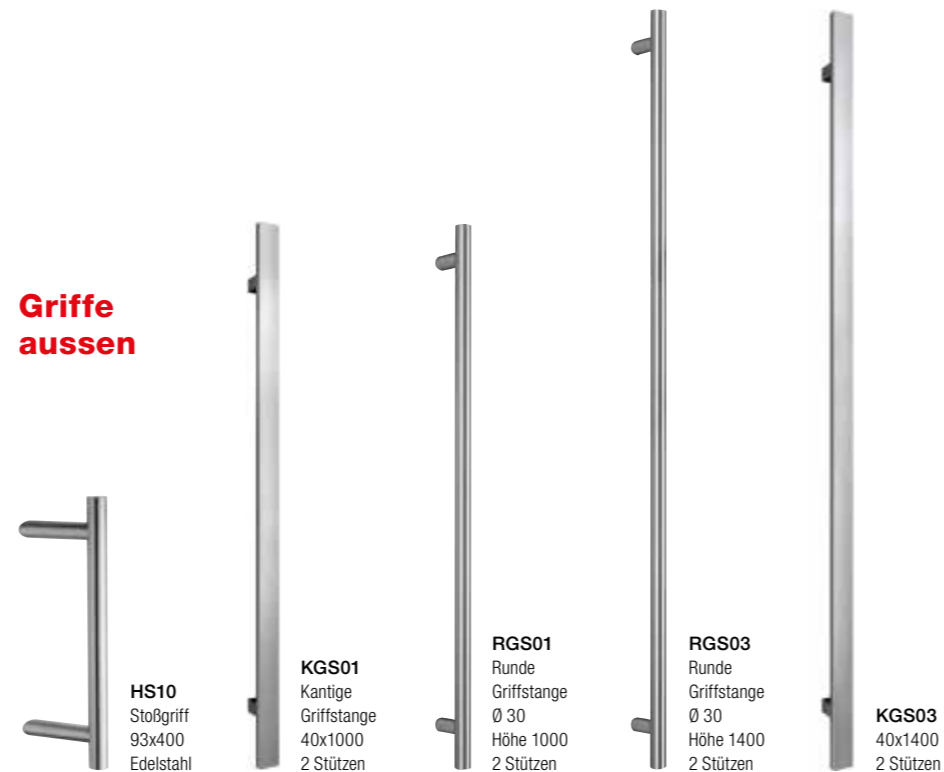

## Grundpreis

Farbe außen/innen gleichfärbig, dargestellte Gläser, Griffe und Drücker, Zylinder (AZ-Profil verschiedensperrend), Zylinderring, MVB (Mehrfachverriegelung Bolzen), vorgebohrt für Schraubmontage (3seitig).

## Gläser

## Drücker aussen

## Griffe aussen