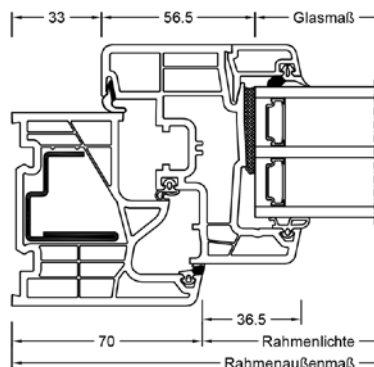

I-tec Glazing

KF 310

Mit einer Bautiefe von 71 mm ist dieses Fenster absolut schlank gebaut. Die abgerundeten Kanten von Flügel und Rahmen passen perfekt zum Designstil home soft. Neben der klassischen Kunststoff-Ausführung ist KF 310 auch als Kunststoff-Aluminium-Fenster erhältlich. Die Aluminium-Schale an der Außenseite lässt sich in vielen Farben gestalten. Das neue 6-Kammer-Rahmenprofil sorgt für eine noch bessere Wärmedämmung. Drei umlaufende Dichtungen schützen den Innenbereich vor Nässe und verbessern gleichzeitig Wärme- und Schallschutz.

Schnitte

Senkrecht

Waagrecht

Stulp

Werte

Glasaufbau	GC	AH	Beschichtung	Ug	g	Uf	Psi	Uw	Zeugnis Wärme	Rw	C	Ctr	Zeugnis Schall
4/16Ar/b4	20L	Iso	ECLAZ	1,1	71%	1,2	0,038	1,2	JA	33	-2	-6	JA
		Alu	ECLAZ	1,1	71%	1,2	0,065	1,3	JA	33	-2	-6	JA
8/12Kr/b4	2KA	Iso	ECLAZ	1,0	68%	1,2	0,038	1,1	JA	37			nein
		Alu	ECLAZ	1,0	68%	1,2	0,065	1,2	JA	37			nein
4b/18Ar/4/18Ar/b4	3N2	Iso	ECLAZ	0,5	60%	1,1	0,034	0,76	JA	34	-2	-6	JA
		Alu	ECLAZ	0,5	60%	1,1	0,075	0,86	JA	34	-2	-6	JA
6b/18Ar/4/16Ar/b4	33U	Iso	ECLAZ	0,5	59%	1,1	0,034	0,76	JA	39	-2	-6	JA
		Alu	ECLAZ	0,5	59%	1,1	0,075	0,86	JA	39	-2	-6	JA
44b.2(VSG-S)/15Ar/4/12Ar/b44.2(VSG-S)	3FH	Iso	ECLAZ	0,6	55%	1,1	0,034	0,83	JA	45	-2	-6	JA
		Alu	ECLAZ	0,6	55%	1,1	0,075	0,93	JA	45	-2	-6	JA