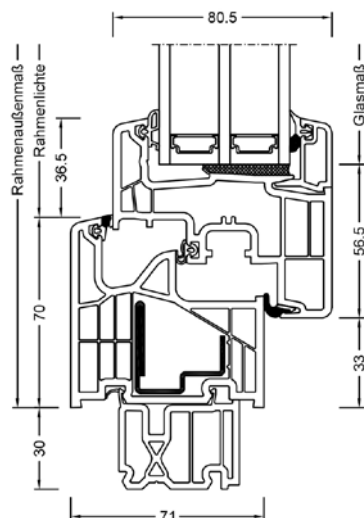

I-tec Glazing

KF 310

Mit einer Bautiefe von 71 mm ist dieses Fenster absolut schlank gebaut. Die abgerundeten Kanten von Flügel und Rahmen passen perfekt zum Designstil home soft. Neben der klassischen Kunststoff-Ausführung ist KF 310 auch als Kunststoff-Aluminium-Fenster erhältlich. Die Aluminium-Schale an der Außenseite lässt sich in vielen Farben gestalten. Das neue 6-Kammer-Rahmenprofil sorgt für eine noch bessere Wärmedämmung. Drei umlaufende Dichtungen schützen den Innenbereich vor Nässe und verbessern gleichzeitig Wärme- und Schallschutz.

Schnitte

Senkrecht

Waagrecht

Stulp

Werte

Glasaufbau	GC	AH	Beschichtung	Ug	g	Uf	Psi	Uw	Zeugnis Wärme	Rw	C	Ctr	Zeugnis Schall
4/16Ar/b4	20L	Iso	ECLAZ	1,1	71%	1,2	0,038	1,2	JA	33	-2	-6	JA
		Alu	ECLAZ	1,1	71%	1,2	0,065	1,3	JA	33	-2	-6	JA
8/12Kr/b4	2KA	Iso	ECLAZ	1,0	68%	1,2	0,038	1,1	JA	37			nein
		Alu	ECLAZ	1,0	68%	1,2	0,065	1,2	JA	37			nein
4b/18Ar/4/18Ar/b4	3N2	Iso	ECLAZ	0,5	60%	1,1	0,034	0,76	JA	34	-2	-6	JA
		Alu	ECLAZ	0,5	60%	1,1	0,075	0,86	JA	34	-2	-6	JA
6b/18Ar/4/16Ar/b4	33U	Iso	ECLAZ	0,5	59%	1,1	0,034	0,76	JA	39	-2	-6	JA
		Alu	ECLAZ	0,5	59%	1,1	0,075	0,86	JA	39	-2	-6	JA
44b.2(VSG-S)/15Ar/4/12Ar/b44.2(VSG-S)	3FH	Iso	ECLAZ	0,6	55%	1,1	0,034	0,83	JA	45	-2	-6	JA
		Alu	ECLAZ	0,6	55%	1,1	0,075	0,93	JA	45	-2	-6	JA