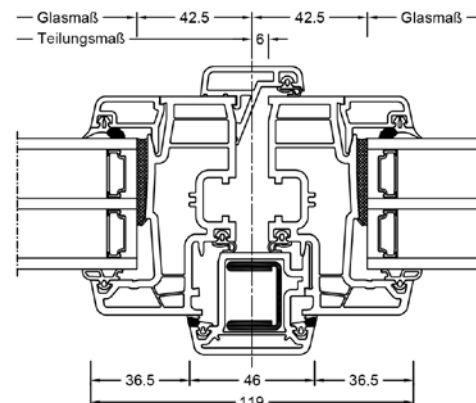

Schnitte

Senkrecht

Waagrecht

Stulp

Werte

Glasaufbau	GC	AH	Beschichtung	Ug	g	Uf	Psi	Uw	Zeugnis Wärme	Rw	C	Ctr	Zeugnis Schall
4/16Ar/b4	20L	Iso	ECLAZ	1,1	71%	1,2	0,038	1,2	JA	33	-2	-6	JA
		Alu	ECLAZ	1,1	71%	1,2	0,065	1,3	JA	33	-2	-6	JA
8/12Kr/b4	2KA	Iso	ECLAZ	1,0	68%	1,2	0,038	1,1	JA	37			nein
		Alu	ECLAZ	1,0	68%	1,2	0,065	1,2	JA	37			nein
4b/18Ar/4/18Ar/b4	3N2	Iso	ECLAZ	0,5	60%	1,1	0,034	0,76	JA	34	-2	-6	JA
		Alu	ECLAZ	0,5	60%	1,1	0,075	0,86	JA	34	-2	-6	JA
6b/18Ar/4/16Ar/b4	33U	Iso	ECLAZ	0,5	59%	1,1	0,034	0,76	JA	39	-2	-6	JA
		Alu	ECLAZ	0,5	59%	1,1	0,075	0,86	JA	39	-2	-6	JA
44b.2(VSG-S)/15Ar/4/12Ar/b44.2(VSG-S)	3FH	Iso	ECLAZ	0,6	55%	1,1	0,034	0,83	JA	45	-2	-6	JA
		Alu	ECLAZ	0,6	55%	1,1	0,075	0,93	JA	45	-2	-6	JA