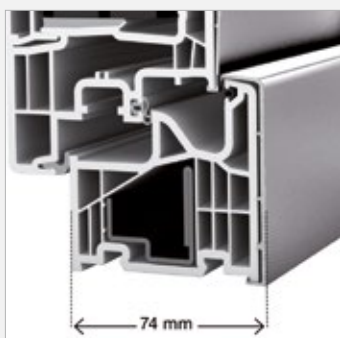

KF 310 KUNSTSTOFF & KUNSTSTOFF-ALUMINIUM-FENSTER

EIGENSCHAFTEN

	Wärmedämmung	bis $U_w = 0,69 \text{ W/(m}^2\text{K)}$
	Schallschutz	bis 45 dB
	Sicherheit	RC1N, RC2
	Verriegelung	verdeckt liegend
	Bautiefe	71/74 mm

I-tec Glazing

KF 310

Mit einer Bautiefe von 71 mm ist dieses Fenster absolut schlank gebaut. Die abgerundeten Kanten von Flügel und Rahmen passen perfekt zum Designstil home soft. Neben der klassischen Kunststoff-Ausführung ist KF 310 auch als Kunststoff-Aluminium-Fenster erhältlich. Die Aluminium-Schale an der Außenseite lässt sich in vielen Farben gestalten. Das neue 6-Kammer-Rahmenprofil sorgt für eine noch bessere Wärmedämmung. Drei umlaufende Dichtungen schützen den Innenbereich vor Nässe und verbessern gleichzeitig Wärme- und Schallschutz.

Schnitte

Senkrecht

Waagrecht

Stulp

Werte

Glasaufbau	GC	AH	Beschichtung	Ug	g	Uf	Psi	Uw	Zeugnis Wärme	Rw	C	Ctr	Zeugnis Schall
4/16Ar/b4	20L	Iso	ECLAZ	1,1	71%	1,2	0,038	1,2	JA	33	-2	-6	JA
		Alu	ECLAZ	1,1	71%	1,2	0,065	1,3	JA	33	-2	-6	JA
8/12Kr/b4	2KA	Iso	ECLAZ	1,0	68%	1,2	0,038	1,1	JA	37			nein
		Alu	ECLAZ	1,0	68%	1,2	0,065	1,2	JA	37			nein
4b/18Ar/4/18Ar/b4	3N2	Iso	ECLAZ	0,5	60%	1,1	0,034	0,76	JA	34	-2	-6	JA
		Alu	ECLAZ	0,5	60%	1,1	0,075	0,86	JA	34	-2	-6	JA
6b/18Ar/4/16Ar/b4	33U	Iso	ECLAZ	0,5	59%	1,1	0,034	0,76	JA	39	-2	-6	JA
		Alu	ECLAZ	0,5	59%	1,1	0,075	0,86	JA	39	-2	-6	JA
44b.2(VSG-S)/15Ar/4/12Ar/b44.2(VSG-S)	3FH	Iso	ECLAZ	0,6	55%	1,1	0,034	0,83	JA	45	-2	-6	JA
		Alu	ECLAZ	0,6	55%	1,1	0,075	0,93	JA	45	-2	-6	JA